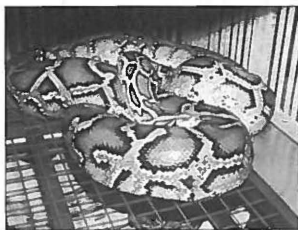

Betekenis der codes:

het eerste cijfer geeft het aantal mannetjesdieren aan (1.0);

het tweede cijfer het aantal vrouwtjesdieren (0.1),

Datum eerste advertentie: 25 november 1998.

AANGEBODEN

0.1 *Python molurus bivittatus*, nakweek 1998, ongeveer 1 m lang.